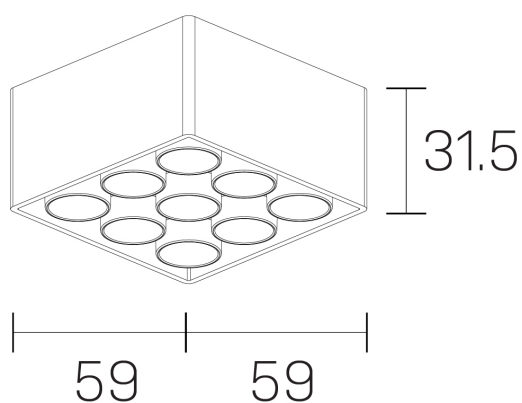

**lumo mini**  
K51302.33.SR.BK-BK.50.ST.9.27

#### GENERAL DETAILS

INSTALACIÓN	Surface
COLOR EXT-INT	Black-Black
DIRECCIÓN DE LA LUZ	Fixed
ÁNGULO DEL HAZ DE LUZ	50º
INT-EXT ESTANQUEIDAD	IP20
MATERIAL	Aluminum
RESISTENCIA MECÁNICA	IK 6
USO	Indoor
GARANTÍA	5 years

#### GENERAL DIMENSIONS

DIMENSIÓN	.33 (59x59mm)
ALTURA	h 31,5 mm
DIMENSIONES DE EMBALAJE	N/A

\*Please might expect a max.15% figure reduction in finishes other than white