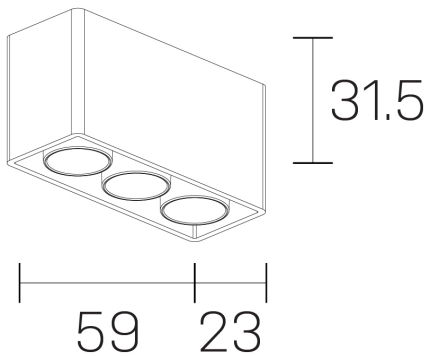

lumo mini
K51302.03.SR.BK-BK.50.ST.9.27.DA

GENERAL DETAILS

INSTALACIÓN	Surface
COLOR EXT-INT	Black-Black
DIRECCIÓN DE LA LUZ	Fixed
ÁNGULO DEL HAZ DE LUZ	50º
INT-EXT ESTANQUEIDAD	IP20
MATERIAL	Aluminum
RESISTENCIA MECÁNICA	IK 6
USO	Indoor
GARANTÍA	5 years

ELECTRICAL DETAILS

FUENTE DE LUZ	LED
POTENCIA	5 W
TEMPERATURA DE COLOR	2700K
FLUJO LUMÍNICO	361 Lm
EFICIENCIA LUMÍNICA	72 Lm/W
DIMABLE	DALI
DRIVER	Remote
CLASE DE SEGURIDAD	II
ÍNDICE DE REPRODUCCIÓN CROMÁTICA	CRI>90
TENSIÓN	220-240 V
CORRIENTE	500 mA
VIDA UTIL	50.000 h

GENERAL DIMENSIONS

DIMENSIÓN	.03 (59x23mm)
ALTURA	h 31,5 mm
DIMENSIONES DE EMBALAJE	N/A

*Please might expect a max.15% figure reduction in finishes other than white