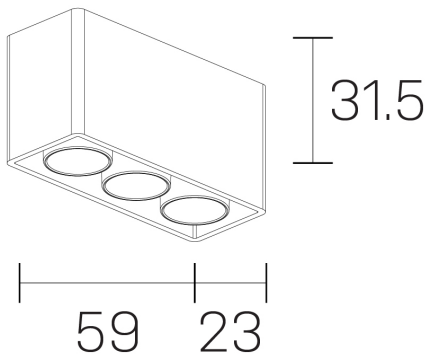

lumo mini
K51302.03.SR.BK-BK.50.ST.9.27.PU

GENERAL DETAILS

INSTALACIÓN	Surface
COLOR EXT-INT	Black-Black
DIRECCIÓN DE LA LUZ	Fixed
ÁNGULO DEL HAZ DE LUZ	50º
INT-EXT ESTANQUEIDAD	IP20
MATERIAL	Aluminum
RESISTENCIA MECÁNICA	IK 6
USO	Indoor
GARANTÍA	5 years

ELECTRICAL DETAILS

FUENTE DE LUZ	LED
POTENCIA	5 W
TEMPERATURA DE COLOR	2700K
FLUJO LUMÍNICO	361 Lm
EFICIENCIA LUMÍNICA	72 Lm/W
DIMABLE	Push
DRIVER	Remote
CLASE DE SEGURIDAD	II
ÍNDICE DE REPRODUCCIÓN CROMÁTICA	CRI>90
TENSIÓN	220-240 V
CORRIENTE	500 mA
VIDA UTIL	50.000 h

GENERAL DIMENSIONS

DIMENSIÓN	.03 (59x23mm)
ALTURA	h 31,5 mm
DIMENSIONES DE EMBALAJE	N/A

*Please might expect a max.15% figure reduction in finishes other than white