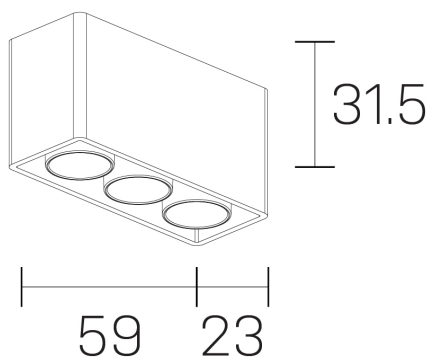

lumo mini
K51302.03.SR.BK-BK.38.ST.9.27.DA

GENERAL DETAILS

INSTALACIÓN	Surface
COLOR EXT-INT	Black-Black
DIRECCIÓN DE LA LUZ	Fixed
ÁNGULO DEL HAZ DE LUZ	38º
INT-EXT ESTANQUEIDAD	IP20
MATERIAL	Aluminum
RESISTENCIA MECÁNICA	IK 6
USO	Indoor
GARANTÍA	5 years

ELECTRICAL DETAILS

FUENTE DE LUZ	LED
POTENCIA	5 W
TEMPERATURA DE COLOR	2700K
FLUJO LUMÍNICO	361 Lm
EFICIENCIA LUMÍNICA	72 Lm/W
DIMABLE	DALI
DRIVER	Remote
CLASE DE SEGURIDAD	II
ÍNDICE DE REPRODUCCIÓN CROMÁTICA	CRI>90
TENSIÓN	220-240 V
CORRIENTE	500 mA
VIDA UTIL	50.000 h

GENERAL DIMENSIONS

DIMENSIÓN	.03 (59x23mm)
ALTURA	h 31,5 mm
DIMENSIONES DE EMBALAJE	N/A

*Please might expect a max.15% figure reduction in finishes other than white