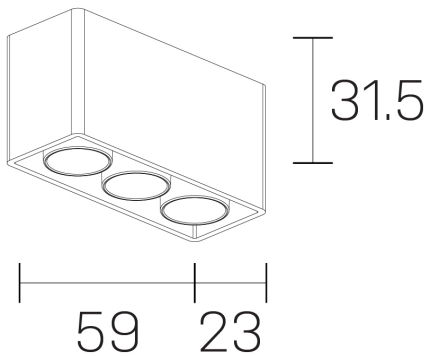

lumo mini
K51302.03.SR.BK-BK.38.ST.9.27

GENERAL DETAILS

INSTALACIÓN	Surface
COLOR EXT-INT	Black-Black
DIRECCIÓN DE LA LUZ	Fixed
ÁNGULO DEL HAZ DE LUZ	38º
INT-EXT ESTANQUEIDAD	IP20
MATERIAL	Aluminum
RESISTENCIA MECÁNICA	IK 6
USO	Indoor
GARANTÍA	5 years

ELECTRICAL DETAILS

FUENTE DE LUZ	LED
POTENCIA	5 W
TEMPERATURA DE COLOR	2700K
FLUJO LUMÍNICO	361 Lm
EFICIENCIA LUMÍNICA	72 Lm/W
DIMABLE	No Dim
DRIVER	Remote
CLASE DE SEGURIDAD	II
ÍNDICE DE REPRODUCCIÓN CROMÁTICA	CRI>90
TENSIÓN	220-240 V
CORRIENTE	500 mA
VIDA UTIL	50.000 h

GENERAL DIMENSIONS

DIMENSIÓN	.03 (59x23mm)
ALTURA	h 31,5 mm
DIMENSIONES DE EMBALAJE	N/A

*Please might expect a max.15% figure reduction in finishes other than white