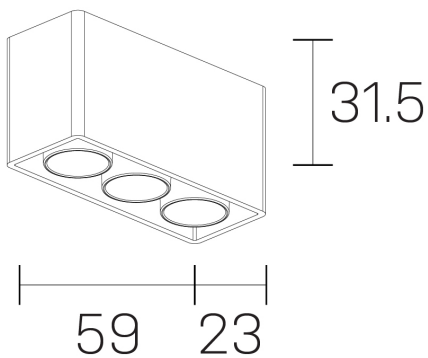

lumo mini
K51302.03.SR.BK-BK.28.ST.9.27.PU

GENERAL DETAILS

INSTALACIÓN	Surface
COLOR EXT-INT	Black-Black
DIRECCIÓN DE LA LUZ	Fixed
ÁNGULO DEL HAZ DE LUZ	28º
INT-EXT ESTANQUEIDAD	IP20
MATERIAL	Aluminum
RESISTENCIA MECÁNICA	IK 6
USO	Indoor
GARANTÍA	5 years

ELECTRICAL DETAILS

FUENTE DE LUZ	LED
POTENCIA	5 W
TEMPERATURA DE COLOR	2700K
FLUJO LUMÍNICO	361 Lm
EFICIENCIA LUMÍNICA	72 Lm/W
DIMABLE	Push
DRIVER	Remote
CLASE DE SEGURIDAD	II
ÍNDICE DE REPRODUCCIÓN CROMÁTICA	CRI>90
TENSIÓN	220-240 V
CORRIENTE	500 mA
VIDA UTIL	50.000 h

GENERAL DIMENSIONS

DIMENSIÓN	.03 (59x23mm)
ALTURA	h 31,5 mm
DIMENSIONES DE EMBALAJE	N/A

*Please might expect a max.15% figure reduction in finishes other than white