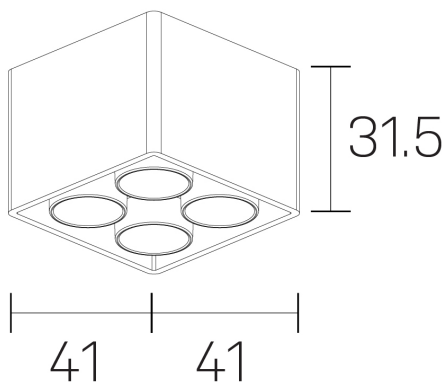

lumo mini
K51302.22.SR.BK-BK.38.ST.9.27.DA

GENERAL DETAILS

INSTALACIÓN	Surface
COLOR EXT-INT	Black-Black
DIRECCIÓN DE LA LUZ	Fixed
ÁNGULO DEL HAZ DE LUZ	38º
INT-EXT ESTANQUEIDAD	IP20
MATERIAL	Aluminum
RESISTENCIA MECÁNICA	IK 6
USO	Indoor
GARANTÍA	5 years

GENERAL DIMENSIONS

DIMENSIÓN	.22 (41x41mm)
ALTURA	h 31,5 mm
DIMENSIONES DE EMBALAJE	N/A

*Please might expect a max.15% figure reduction in finishes other than white