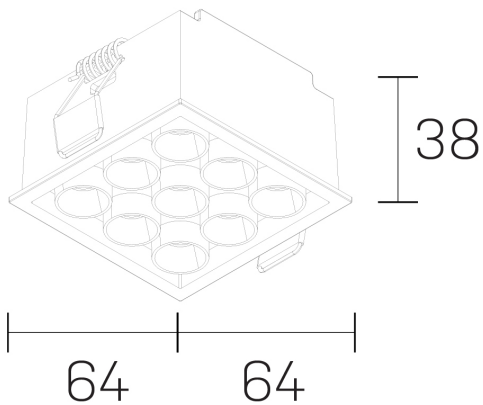

lumo mini
K51302.33.RF.BK-BK.28.ST.9.40.DA

GENERAL DETAILS

INSTALACIÓN	recessed with frame
COLOR EXT-INT	Black-Black
DIRECCIÓN DE LA LUZ	Fixed
ÁNGULO DEL HAZ DE LUZ	28º
INT-EXT ESTANQUEIDAD	IP20/23
MATERIAL	Aluminum
RESISTENCIA MECÁNICA	IK 6
USO	Indoor
GARANTÍA	5 years

ELECTRICAL DETAILS

FUENTE DE LUZ	LED
POTENCIA	14,5W
TEMPERATURA DE COLOR	4000K
FLUJO LUMÍNICO	1316 Lm
EFICIENCIA LUMÍNICA	91 Lm/W
DIMABLE	DALI
DRIVER	Remote
CLASE DE SEGURIDAD	II
ÍNDICE DE REPRODUCCIÓN CROMÁTICA	CRI>90
TENSIÓN	220-240 V
CORRIENTE	500 mA
VIDA UTIL	50.000 h

GENERAL DIMENSIONS

DIMENSIÓN	.33 (64x64mm)
AGUJERO DE CORTE	60x60 mm
ALTURA	h 38 mm
DIMENSIONES DE EMBALAJE	N/A

*Please might expect a max. 15% figure reduction in finishes other than white