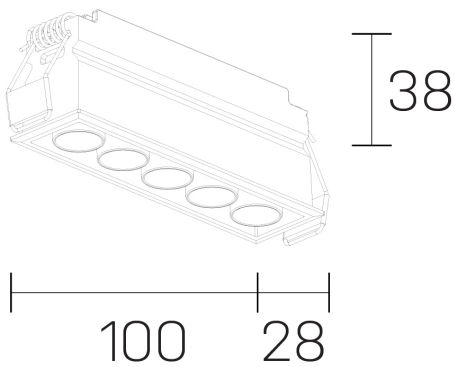

lumo mini
K51302.05.RF.BK-BK.38.ST.9.27

GENERAL DETAILS

INSTALACIÓN	recessed with frame
COLOR EXT-INT	Black-Black
DIRECCIÓN DE LA LUZ	Fixed
ÁNGULO DEL HAZ DE LUZ	38º
INT-EXT ESTANQUEIDAD	IP20/23
MATERIAL	Aluminum
RESISTENCIA MECÁNICA	IK 6
USO	Indoor
GARANTÍA	5 years

ELECTRICAL DETAILS

FUENTE DE LUZ	LED
POTENCIA	8 W
TEMPERATURA DE COLOR	2700K
FLUJO LUMÍNICO	602 Lm
EFICIENCIA LUMÍNICA	75 Lm/W
DIMABLE	No Dim
DRIVER	Remote
CLASE DE SEGURIDAD	II
ÍNDICE DE REPRODUCCIÓN CROMÁTICA	CRI>90
TENSIÓN	220-240 V
CORRIENTE	500 mA
VIDA UTIL	50.000 h

GENERAL DIMENSIONS

DIMENSIÓN	.05 (100x28mm)
AGUJERO DE CORTE	96x24 mm
ALTURA	h 38 mm
DIMENSIONES DE EMBALAJE	N/A

*Please might expect a max. 15% figure reduction in finishes other than white