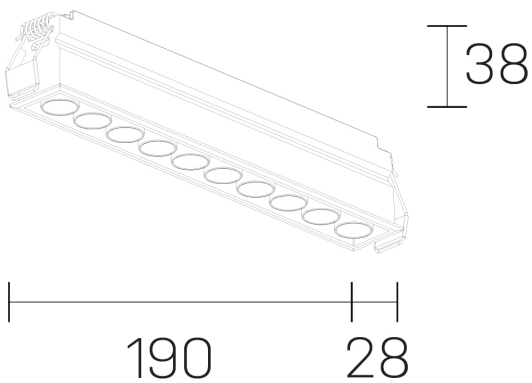

GENERAL DETAILS

INSTALACIÓN	recessed with frame
COLOR EXT-INT	Black-Black
DIRECCIÓN DE LA LUZ	Fixed
ÁNGULO DEL HAZ DE LUZ	28º
INT-EXT ESTANQUEIDAD	IP20/23
MATERIAL	Aluminum
RESISTENCIA MECÁNICA	IK 6
USO	Indoor
GARANTÍA	5 years

ELECTRICAL DETAILS

FUENTE DE LUZ	LED
POTENCIA	16 W
TEMPERATURA DE COLOR	3000K
FLUJO LUMÍNICO	1261 Lm
EFICIENCIA LUMÍNICA	79 Lm/W
DIMABLE	Push
DRIVER	Remote
CLASE DE SEGURIDAD	II
ÍNDICE DE REPRODUCCIÓN CROMÁTICA	CRI>90
TENSIÓN	220-240 V
CORRIENTE	500 mA
VIDA UTIL	50.000 h

GENERAL DIMENSIONS

DIMENSIÓN	.10 (190x28mm)
AGUJERO DE CORTE	186x24 mm
ALTURA	h 38 mm
DIMENSIONES DE EMBALAJE	N/A

*Please might expect a max. 15% figure reduction in finishes other than white

lumo mini
K51302.10.RF.BK-BK.28.ST.9.30.PU