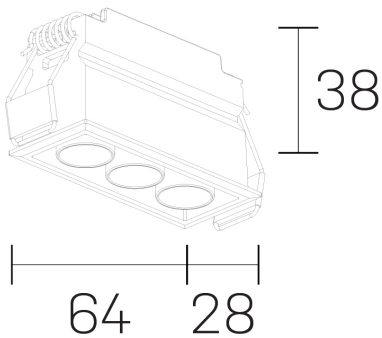

**lumo mini**  
K51302.03.RF.BK-BK.28.ST.9.40.PU

#### GENERAL DETAILS

INSTALACIÓN	recessed with frame
COLOR EXT-INT	Black-Black
DIRECCIÓN DE LA LUZ	Fixed
ÁNGULO DEL HAZ DE LUZ	28º
INT-EXT ESTANQUEIDAD	IP20/23
MATERIAL	Aluminum
RESISTENCIA MECÁNICA	IK 6
USO	Indoor
GARANTÍA	5 years

#### ELECTRICAL DETAILS

FUENTE DE LUZ	LED
POTENCIA	5 W
TEMPERATURA DE COLOR	4000K
FLUJO LUMÍNICO	439 Lm
EFICIENCIA LUMÍNICA	88 Lm/W
DIMABLE	Push
DRIVER	Remote
CLASE DE SEGURIDAD	II
ÍNDICE DE REPRODUCCIÓN CROMÁTICA	CRI>90
TENSIÓN	220-240 V
CORRIENTE	500 mA
VIDA UTIL	50.000 h

#### GENERAL DIMENSIONS

DIMENSIÓN	.03 (64x28mm)
AGUJERO DE CORTE	60x24 mm
ALTURA	h 38 mm
DIMENSIONES DE EMBALAJE	N/A

\*Please might expect a max. 15% figure reduction in finishes other than white