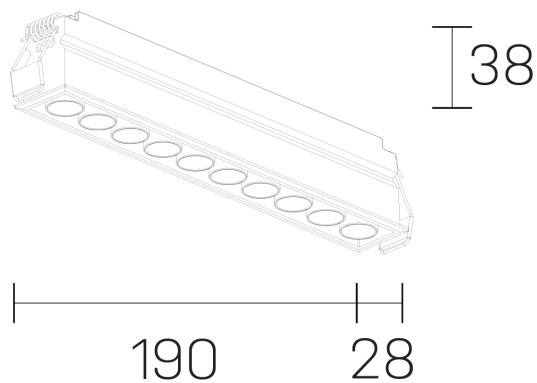

GENERAL DETAILS

INSTALACIÓN	recessed with frame
COLOR EXT-INT	Black-Black
DIRECCIÓN DE LA LUZ	Fixed
ÁNGULO DEL HAZ DE LUZ	38°
INT-EXT ESTANQUEIDAD	IP20/23
MATERIAL	Aluminum
RESISTENCIA MECÁNICA	IK 6
USO	Indoor
GARANTÍA	5 years

ELECTRICAL DETAILS

FUENTE DE LUZ	LED
POTENCIA	16 W
TEMPERATURA DE COLOR	4000K
FLUJO LUMÍNICO	1463 Lm
EFICIENCIA LUMÍNICA	91 Lm/W
DIMABLE	DALI
DRIVER	Remote
CLASE DE SEGURIDAD	II
ÍNDICE DE REPRODUCCIÓN CROMÁTICA	CRI>90
TENSIÓN	220-240 V
CORRIENTE	500 mA
VIDA UTIL	50.000 h

GENERAL DIMENSIONS

DIMENSIÓN	.10 (190x28mm)
AGUJERO DE CORTE	186x24 mm
ALTURA	h 38 mm
DIMENSIONES DE EMBALAJE	N/A

*Please might expect a max. 15% figure reduction in finishes other than white

lumo mini
K51302.10.RF.BK-BK.38.ST.9.40.DA