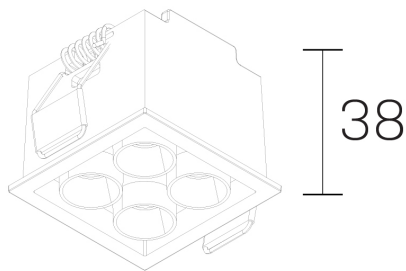

lumo mini
K51302.22.RF.BK-BK.28.ST.9.40.PU

GENERAL DETAILS

INSTALACIÓN	recessed with frame
COLOR EXT-INT	Black-Black
DIRECCIÓN DE LA LUZ	Fixed
ÁNGULO DEL HAZ DE LUZ	28º
INT-EXT ESTANQUEIDAD	IP20/23
MATERIAL	Aluminum
RESISTENCIA MECÁNICA	IK 6
USO	Indoor
GARANTÍA	5 years

ELECTRICAL DETAILS

FUENTE DE LUZ	LED
POTENCIA	6,5W
TEMPERATURA DE COLOR	4000K
FLUJO LUMÍNICO	585 Lm
EFICIENCIA LUMÍNICA	90 Lm/W
DIMABLE	Push
DRIVER	Remote
CLASE DE SEGURIDAD	II
ÍNDICE DE REPRODUCCIÓN CROMÁTICA	CRI>90
TENSIÓN	220-240 V
CORRIENTE	500 mA
VIDA UTIL	50.000 h

GENERAL DIMENSIONS

DIMENSIÓN	.22 (46x46mm)
AGUJERO DE CORTE	42x42 mm
ALTURA	h 38 mm
DIMENSIONES DE EMBALAJE	N/A

*Please might expect a max. 15% figure reduction in finishes other than white