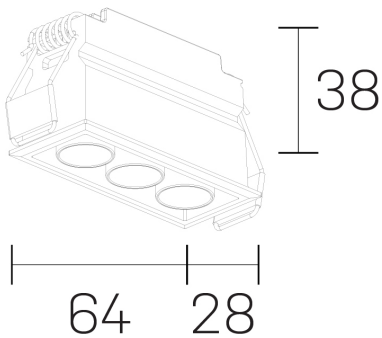

lumo mini
K51302.03.RF.BK-BK.28.ST.9.40.DA

GENERAL DETAILS

INSTALACIÓN	recessed with frame
COLOR EXT-INT	Black-Black
DIRECCIÓN DE LA LUZ	Fixed
ÁNGULO DEL HAZ DE LUZ	28º
INT-EXT ESTANQUEIDAD	IP20/23
MATERIAL	Aluminum
RESISTENCIA MECÁNICA	IK 6
USO	Indoor
GARANTÍA	5 years

ELECTRICAL DETAILS

FUENTE DE LUZ	LED
POTENCIA	5 W
TEMPERATURA DE COLOR	4000K
FLUJO LUMÍNICO	439 Lm
EFICIENCIA LUMÍNICA	88 Lm/W
DIMABLE	DALI
DRIVER	Remote
CLASE DE SEGURIDAD	II
ÍNDICE DE REPRODUCCIÓN CROMÁTICA	CRI>90
TENSIÓN	220-240 V
CORRIENTE	500 mA
VIDA UTIL	50.000 h

GENERAL DIMENSIONS

DIMENSIÓN	.03 (64x28mm)
AGUJERO DE CORTE	60x24 mm
ALTURA	h 38 mm
DIMENSIONES DE EMBALAJE	N/A

*Please might expect a max. 15% figure reduction in finishes other than white