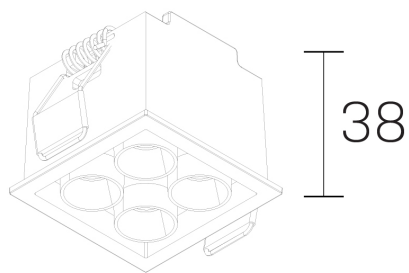

**lumo mini**  
K51302.22.RF.BK-BK.28.ST.9.40.DA

#### GENERAL DETAILS

INSTALACIÓN	recessed with frame
COLOR EXT-INT	Black-Black
DIRECCIÓN DE LA LUZ	Fixed
ÁNGULO DEL HAZ DE LUZ	28º
INT-EXT ESTANQUEIDAD	IP20/23
MATERIAL	Aluminum
RESISTENCIA MECÁNICA	IK 6
USO	Indoor
GARANTÍA	5 years

#### ELECTRICAL DETAILS

FUENTE DE LUZ	LED
POTENCIA	6,5W
TEMPERATURA DE COLOR	4000K
FLUJO LUMÍNICO	585 Lm
EFICIENCIA LUMÍNICA	90 Lm/W
DIMABLE	DALI
DRIVER	Remote
CLASE DE SEGURIDAD	II
ÍNDICE DE REPRODUCCIÓN CROMÁTICA	CRI>90
TENSIÓN	220-240 V
CORRIENTE	500 mA
VIDA UTIL	50.000 h

#### GENERAL DIMENSIONS

DIMENSIÓN	.22 (46x46mm)
AGUJERO DE CORTE	42x42 mm
ALTURA	h 38 mm
DIMENSIONES DE EMBALAJE	N/A

\*Please might expect a max. 15% figure reduction in finishes other than white