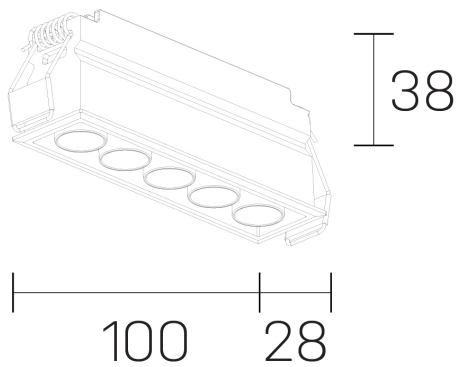

**lumo mini**  
K51302.05.RF.BK-BK.38.ST.9.27.PU

#### GENERAL DETAILS

INSTALACIÓN	recessed with frame
COLOR EXT-INT	Black-Black
DIRECCIÓN DE LA LUZ	Fixed
ÁNGULO DEL HAZ DE LUZ	38º
INT-EXT ESTANQUEIDAD	IP20/23
MATERIAL	Aluminum
RESISTENCIA MECÁNICA	IK 6
USO	Indoor
GARANTÍA	5 years

#### ELECTRICAL DETAILS

FUENTE DE LUZ	LED
POTENCIA	8 W
TEMPERATURA DE COLOR	2700K
FLUJO LUMÍNICO	602 Lm
EFICIENCIA LUMÍNICA	75 Lm/W
DIMABLE	Push
DRIVER	Remote
CLASE DE SEGURIDAD	II
ÍNDICE DE REPRODUCCIÓN CROMÁTICA	CRI>90
TENSIÓN	220-240 V
CORRIENTE	500 mA
VIDA UTIL	50.000 h

#### GENERAL DIMENSIONS

DIMENSIÓN	.05 (100x28mm)
AGUJERO DE CORTE	96x24 mm
ALTURA	h 38 mm
DIMENSIONES DE EMBALAJE	N/A

\*Please might expect a max. 15% figure reduction in finishes other than white