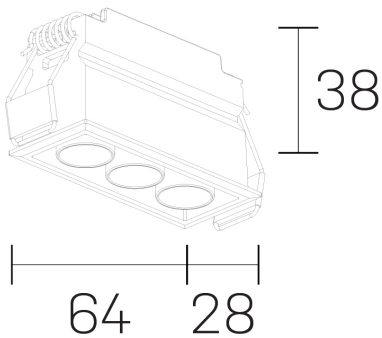

lumo mini
K51302.03.RF.BK-BK.28.ST.9.30.PU

GENERAL DETAILS

INSTALACIÓN	recessed with frame
COLOR EXT-INT	Black-Black
DIRECCIÓN DE LA LUZ	Fixed
ÁNGULO DEL HAZ DE LUZ	28º
INT-EXT ESTANQUEIDAD	IP20/23
MATERIAL	Aluminum
RESISTENCIA MECÁNICA	IK 6
USO	Indoor
GARANTÍA	5 years

ELECTRICAL DETAILS

FUENTE DE LUZ	LED
POTENCIA	5 W
TEMPERATURA DE COLOR	3000K
FLUJO LUMÍNICO	385 Lm
EFICIENCIA LUMÍNICA	77 Lm/W
DIMABLE	Push
DRIVER	Remote
CLASE DE SEGURIDAD	II
ÍNDICE DE REPRODUCCIÓN CROMÁTICA	CRI>90
TENSIÓN	220-240 V
CORRIENTE	500 mA
VIDA UTIL	50.000 h

GENERAL DIMENSIONS

DIMENSIÓN	.03 (64x28mm)
AGUJERO DE CORTE	60x24 mm
ALTURA	h 38 mm
DIMENSIONES DE EMBALAJE	N/A

*Please might expect a max. 15% figure reduction in finishes other than white