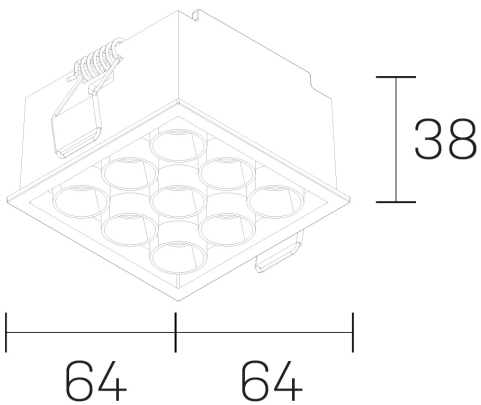

**lumo mini**  
K51302.33.RF.BK-BK.38.ST.9.27

#### GENERAL DETAILS

INSTALACIÓN	recessed with frame
COLOR EXT-INT	Black-Black
DIRECCIÓN DE LA LUZ	Fixed
ÁNGULO DEL HAZ DE LUZ	38º
INT-EXT ESTANQUEIDAD	IP20/23
MATERIAL	Aluminum
RESISTENCIA MECÁNICA	IK 6
USO	Indoor
GARANTÍA	5 years

#### ELECTRICAL DETAILS

FUENTE DE LUZ	LED
POTENCIA	14,5W
TEMPERATURA DE COLOR	2700K
FLUJO LUMÍNICO	1084 Lm
EFICIENCIA LUMÍNICA	75 Lm/W
DIMABLE	No Dim
DRIVER	Remote
CLASE DE SEGURIDAD	II
ÍNDICE DE REPRODUCCIÓN CROMÁTICA	CRI>90
TENSIÓN	220-240 V
CORRIENTE	500 mA
VIDA UTIL	50.000 h

#### GENERAL DIMENSIONS

DIMENSIÓN	.33 (64x64mm)
AGUJERO DE CORTE	60x60 mm
ALTURA	h 38 mm
DIMENSIONES DE EMBALAJE	N/A

\*Please might expect a max. 15% figure reduction in finishes other than white