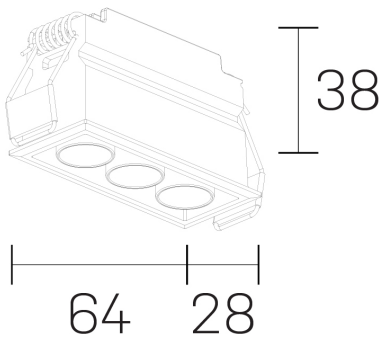

lumo mini
K51302.03.RF.BK-BK.28.ST.9.30

GENERAL DETAILS

INSTALACIÓN	recessed with frame
COLOR EXT-INT	Black-Black
DIRECCIÓN DE LA LUZ	Fixed
ÁNGULO DEL HAZ DE LUZ	28º
INT-EXT ESTANQUEIDAD	IP20/23
MATERIAL	Aluminum
RESISTENCIA MECÁNICA	IK 6
USO	Indoor
GARANTÍA	5 years

ELECTRICAL DETAILS

FUENTE DE LUZ	LED
POTENCIA	5 W
TEMPERATURA DE COLOR	3000K
FLUJO LUMÍNICO	385 Lm
EFICIENCIA LUMÍNICA	77 Lm/W
DIMABLE	No Dim
DRIVER	Remote
CLASE DE SEGURIDAD	II
ÍNDICE DE REPRODUCCIÓN CROMÁTICA	CRI>90
TENSIÓN	220-240 V
CORRIENTE	500 mA
VIDA UTIL	50.000 h

GENERAL DIMENSIONS

DIMENSIÓN	.03 (64x28mm)
AGUJERO DE CORTE	60x24 mm
ALTURA	h 38 mm
DIMENSIONES DE EMBALAJE	N/A

*Please might expect a max. 15% figure reduction in finishes other than white