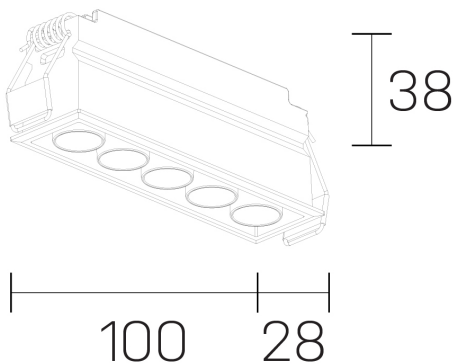

**lumo mini**  
K51302.05.RF.BK-BK.28.ST.9.27

#### GENERAL DETAILS

INSTALACIÓN	recessed with frame
COLOR EXT-INT	Black-Black
DIRECCIÓN DE LA LUZ	Fixed
ÁNGULO DEL HAZ DE LUZ	28º
INT-EXT ESTANQUEIDAD	IP20/23
MATERIAL	Aluminum
RESISTENCIA MECÁNICA	IK 6
USO	Indoor
GARANTÍA	5 years

#### ELECTRICAL DETAILS

FUENTE DE LUZ	LED
POTENCIA	8 W
TEMPERATURA DE COLOR	2700K
FLUJO LUMÍNICO	602 Lm
EFICIENCIA LUMÍNICA	75 Lm/W
DIMABLE	No Dim
DRIVER	Remote
CLASE DE SEGURIDAD	II
ÍNDICE DE REPRODUCCIÓN CROMÁTICA	CRI>90
TENSIÓN	220-240 V
CORRIENTE	500 mA
VIDA UTIL	50.000 h

#### GENERAL DIMENSIONS

DIMENSIÓN	.05 (100x28mm)
AGUJERO DE CORTE	96x24 mm
ALTURA	h 38 mm
DIMENSIONES DE EMBALAJE	N/A

\*Please might expect a max. 15% figure reduction in finishes other than white