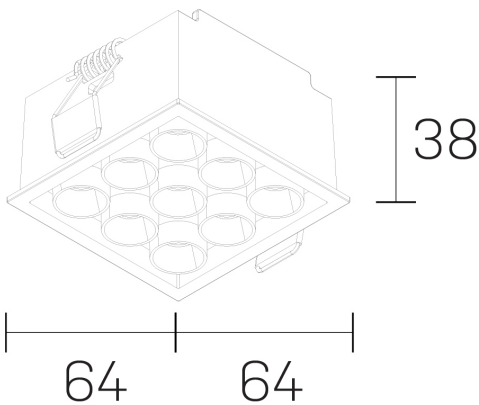

**lumo mini**  
K51302.33.RF.BK-BK.28.ST.9.27

#### GENERAL DETAILS

INSTALACIÓN	recessed with frame
COLOR EXT-INT	Black-Black
DIRECCIÓN DE LA LUZ	Fixed
ÁNGULO DEL HAZ DE LUZ	28º
INT-EXT ESTANQUEIDAD	IP20/23
MATERIAL	Aluminum
RESISTENCIA MECÁNICA	IK 6
USO	Indoor
GARANTÍA	5 years

#### ELECTRICAL DETAILS

FUENTE DE LUZ	LED
POTENCIA	14,5W
TEMPERATURA DE COLOR	2700K
FLUJO LUMÍNICO	1084 Lm
EFICIENCIA LUMÍNICA	75 Lm/W
DIMABLE	No Dim
DRIVER	Remote
CLASE DE SEGURIDAD	II
ÍNDICE DE REPRODUCCIÓN CROMÁTICA	CRI>90
TENSIÓN	220-240 V
CORRIENTE	500 mA
VIDA UTIL	50.000 h

#### GENERAL DIMENSIONS

DIMENSIÓN	.33 (64x64mm)
AGUJERO DE CORTE	60x60 mm
ALTURA	h 38 mm
DIMENSIONES DE EMBALAJE	N/A

\*Please might expect a max. 15% figure reduction in finishes other than white