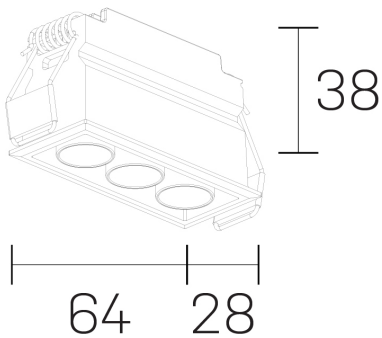

lumo mini
K51302.03.RF.BK-BK.28.ST.9.30.DA

GENERAL DETAILS

INSTALACIÓN	recessed with frame
COLOR EXT-INT	Black-Black
DIRECCIÓN DE LA LUZ	Fixed
ÁNGULO DEL HAZ DE LUZ	28º
INT-EXT ESTANQUEIDAD	IP20/23
MATERIAL	Aluminum
RESISTENCIA MECÁNICA	IK 6
USO	Indoor
GARANTÍA	5 years

ELECTRICAL DETAILS

FUENTE DE LUZ	LED
POTENCIA	5 W
TEMPERATURA DE COLOR	3000K
FLUJO LUMÍNICO	385 Lm
EFICIENCIA LUMÍNICA	77 Lm/W
DIMABLE	DALI
DRIVER	Remote
CLASE DE SEGURIDAD	II
ÍNDICE DE REPRODUCCIÓN CROMÁTICA	CRI>90
TENSIÓN	220-240 V
CORRIENTE	500 mA
VIDA UTIL	50.000 h

GENERAL DIMENSIONS

DIMENSIÓN	.03 (64x28mm)
AGUJERO DE CORTE	60x24 mm
ALTURA	h 38 mm
DIMENSIONES DE EMBALAJE	N/A

*Please might expect a max. 15% figure reduction in finishes other than white