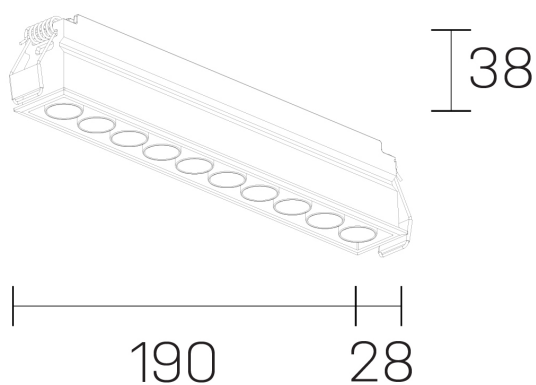

GENERAL DETAILS

INSTALACIÓN	recessed with frame
COLOR EXT-INT	Black-Black
DIRECCIÓN DE LA LUZ	Fixed
ÁNGULO DEL HAZ DE LUZ	50º
INT-EXT ESTANQUEIDAD	IP20/23
MATERIAL	Aluminum
RESISTENCIA MECÁNICA	IK 6
USO	Indoor
GARANTÍA	5 years

ELECTRICAL DETAILS

FUENTE DE LUZ	LED
POTENCIA	16 W
TEMPERATURA DE COLOR	2700K
FLUJO LUMÍNICO	1204 Lm
EFICIENCIA LUMÍNICA	75 Lm/W
DIMABLE	Push
DRIVER	Remote
CLASE DE SEGURIDAD	II
ÍNDICE DE REPRODUCCIÓN CROMÁTICA	CRI>90
TENSIÓN	220-240 V
CORRIENTE	500 mA
VIDA UTIL	50.000 h

GENERAL DIMENSIONS

DIMENSIÓN	.10 (190x28mm)
AGUJERO DE CORTE	186x24 mm
ALTURA	h 38 mm
DIMENSIONES DE EMBALAJE	N/A

*Please might expect a max. 15% figure reduction in finishes other than white

lumo mini
K51302.10.RF.BK-BK.50.ST.9.27.PU