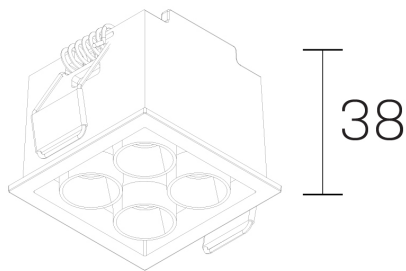

lumo mini
K51302.22.RF.BK-BK.28.ST.9.30.DA

GENERAL DETAILS

INSTALACIÓN	recessed with frame
COLOR EXT-INT	Black-Black
DIRECCIÓN DE LA LUZ	Fixed
ÁNGULO DEL HAZ DE LUZ	28º
INT-EXT ESTANQUEIDAD	IP20/23
MATERIAL	Aluminum
RESISTENCIA MECÁNICA	IK 6
USO	Indoor
GARANTÍA	5 years

ELECTRICAL DETAILS

FUENTE DE LUZ	LED
POTENCIA	6,5W
TEMPERATURA DE COLOR	3000K
FLUJO LUMÍNICO	510 Lm
EFICIENCIA LUMÍNICA	78 Lm/W
DIMABLE	DALI
DRIVER	Remote
CLASE DE SEGURIDAD	II
ÍNDICE DE REPRODUCCIÓN CROMÁTICA	CRI>90
TENSIÓN	220-240 V
CORRIENTE	500 mA
VIDA UTIL	50.000 h

GENERAL DIMENSIONS

DIMENSIÓN	.22 (46x46mm)
AGUJERO DE CORTE	42x42 mm
ALTURA	h 38 mm
DIMENSIONES DE EMBALAJE	N/A

*Please might expect a max. 15% figure reduction in finishes other than white