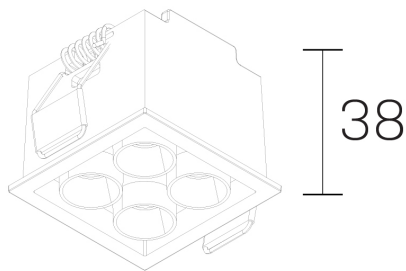

**lumo mini**  
K51302.22.RF.BK-BK.28.ST.9.30.PU

#### GENERAL DETAILS

INSTALACIÓN	recessed with frame
COLOR EXT-INT	Black-Black
DIRECCIÓN DE LA LUZ	Fixed
ÁNGULO DEL HAZ DE LUZ	28º
INT-EXT ESTANQUEIDAD	IP20/23
MATERIAL	Aluminum
RESISTENCIA MECÁNICA	IK 6
USO	Indoor
GARANTÍA	5 years

#### ELECTRICAL DETAILS

FUENTE DE LUZ	LED
POTENCIA	6,5W
TEMPERATURA DE COLOR	3000K
FLUJO LUMÍNICO	510 Lm
EFICIENCIA LUMÍNICA	78 Lm/W
DIMABLE	Push
DRIVER	Remote
CLASE DE SEGURIDAD	II
ÍNDICE DE REPRODUCCIÓN CROMÁTICA	CRI>90
TENSIÓN	220-240 V
CORRIENTE	500 mA
VIDA UTIL	50.000 h

#### GENERAL DIMENSIONS

DIMENSIÓN	.22 (46x46mm)
AGUJERO DE CORTE	42x42 mm
ALTURA	h 38 mm
DIMENSIONES DE EMBALAJE	N/A

\*Please might expect a max. 15% figure reduction in finishes other than white