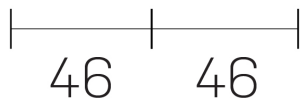

**lumo mini**  
K51302.22.RF.BK-BK.28.ST.9.30.PU

#### GENERAL DETAILS

INSTALACIÓN	recessed with frame
COLOR EXT-INT	Black-Black
DIRECCIÓN DE LA LUZ	Fixed
ÁNGULO DEL HAZ DE LUZ	28º
INT-EXT ESTANQUEIDAD	IP20/23
MATERIAL	Aluminum
RESISTENCIA MECÁNICA	IK 6
USO	Indoor
GARANTÍA	5 years

#### GENERAL DIMENSIONS

DIMENSIÓN	.22 (46x46mm)
AGUJERO DE CORTE	42x42 mm
ALTURA	h 38 mm
DIMENSIONES DE EMBALAJE	N/A

\*Please might expect a max. 15% figure reduction in finishes other than white