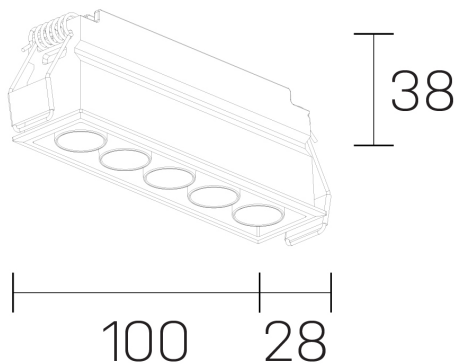

**lumo mini**  
K51302.05.RF.BK-BK.38.ST.9.27.DA

#### GENERAL DETAILS

INSTALACIÓN	recessed with frame
COLOR EXT-INT	Black-Black
DIRECCIÓN DE LA LUZ	Fixed
ÁNGULO DEL HAZ DE LUZ	38º
INT-EXT ESTANQUEIDAD	IP20/23
MATERIAL	Aluminum
RESISTENCIA MECÁNICA	IK 6
USO	Indoor
GARANTÍA	5 years

#### ELECTRICAL DETAILS

FUENTE DE LUZ	LED
POTENCIA	8 W
TEMPERATURA DE COLOR	2700K
FLUJO LUMÍNICO	602 Lm
EFICIENCIA LUMÍNICA	75 Lm/W
DIMABLE	DALI
DRIVER	Remote
CLASE DE SEGURIDAD	II
ÍNDICE DE REPRODUCCIÓN CROMÁTICA	CRI>90
TENSIÓN	220-240 V
CORRIENTE	500 mA
VIDA UTIL	50.000 h

#### GENERAL DIMENSIONS

DIMENSIÓN	.05 (100x28mm)
AGUJERO DE CORTE	96x24 mm
ALTURA	h 38 mm
DIMENSIONES DE EMBALAJE	N/A

\*Please might expect a max. 15% figure reduction in finishes other than white