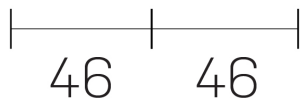

lumo mini
K51302.22.RF.BK-BK.38.ST.9.30

GENERAL DETAILS

INSTALACIÓN	recessed with frame
COLOR EXT-INT	Black-Black
DIRECCIÓN DE LA LUZ	Fixed
ÁNGULO DEL HAZ DE LUZ	38º
INT-EXT ESTANQUEIDAD	IP20/23
MATERIAL	Aluminum
RESISTENCIA MECÁNICA	IK 6
USO	Indoor
GARANTÍA	5 years

ELECTRICAL DETAILS

FUENTE DE LUZ	LED
POTENCIA	6,5W
TEMPERATURA DE COLOR	3000K
FLUJO LUMÍNICO	510 Lm
EFICIENCIA LUMÍNICA	78 Lm/W
DIMABLE	No Dim
DRIVER	Remote
CLASE DE SEGURIDAD	II
ÍNDICE DE REPRODUCCIÓN CROMÁTICA	CRI>90
TENSIÓN	220-240 V
CORRIENTE	500 mA
VIDA UTIL	50.000 h

GENERAL DIMENSIONS

DIMENSIÓN	.22 (46x46mm)
AGUJERO DE CORTE	42x42 mm
ALTURA	h 38 mm
DIMENSIONES DE EMBALAJE	N/A

*Please might expect a max. 15% figure reduction in finishes other than white