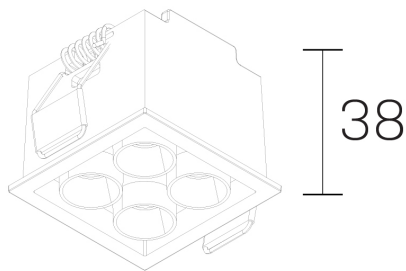

lumo mini
K51302.22.RF.BK-BK.38.ST.9.30

GENERAL DETAILS

INSTALACIÓN	recessed with frame
COLOR EXT-INT	Black-Black
DIRECCIÓN DE LA LUZ	Fixed
ÁNGULO DEL HAZ DE LUZ	38º
INT-EXT ESTANQUEIDAD	IP20/23
MATERIAL	Aluminum
RESISTENCIA MECÁNICA	IK 6
USO	Indoor
GARANTÍA	5 years

ELECTRICAL DETAILS

FUENTE DE LUZ	LED
POTENCIA	6,5W
TEMPERATURA DE COLOR	3000K
FLUJO LUMÍNICO	510 Lm
EFICIENCIA LUMÍNICA	78 Lm/W
DIMABLE	No Dim
DRIVER	Remote
CLASE DE SEGURIDAD	II
ÍNDICE DE REPRODUCCIÓN CROMÁTICA	CRI>90
TENSIÓN	220-240 V
CORRIENTE	500 mA
VIDA UTIL	50.000 h

GENERAL DIMENSIONS

DIMENSIÓN	.22 (46x46mm)
AGUJERO DE CORTE	42x42 mm
ALTURA	h 38 mm
DIMENSIONES DE EMBALAJE	N/A

*Please might expect a max. 15% figure reduction in finishes other than white