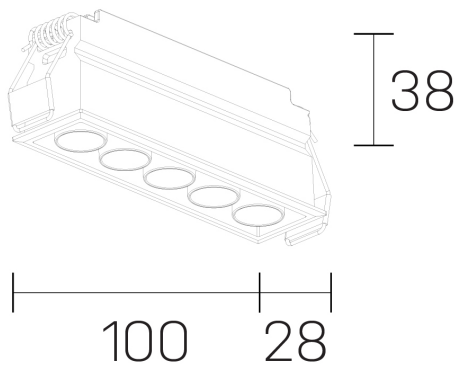

lumo mini
K51302.05.RF.BK-BK.28.ST.9.40.DA

GENERAL DETAILS

INSTALACIÓN	recessed with frame
COLOR EXT-INT	Black-Black
DIRECCIÓN DE LA LUZ	Fixed
ÁNGULO DEL HAZ DE LUZ	28º
INT-EXT ESTANQUEIDAD	IP20/23
MATERIAL	Aluminum
RESISTENCIA MECÁNICA	IK 6
USO	Indoor
GARANTÍA	5 years

ELECTRICAL DETAILS

FUENTE DE LUZ	LED
POTENCIA	8 W
TEMPERATURA DE COLOR	4000K
FLUJO LUMÍNICO	731 Lm
EFICIENCIA LUMÍNICA	91 Lm/W
DIMABLE	DALI
DRIVER	Remote
CLASE DE SEGURIDAD	II
ÍNDICE DE REPRODUCCIÓN CROMÁTICA	CRI>90
TENSIÓN	220-240 V
CORRIENTE	500 mA
VIDA UTIL	50.000 h

GENERAL DIMENSIONS

DIMENSIÓN	.05 (100x28mm)
AGUJERO DE CORTE	96x24 mm
ALTURA	h 38 mm
DIMENSIONES DE EMBALAJE	N/A

*Please might expect a max. 15% figure reduction in finishes other than white