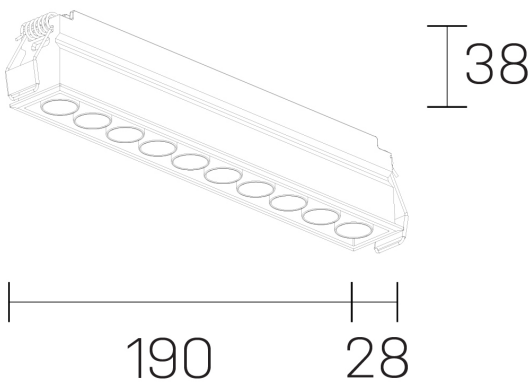

GENERAL DETAILS

INSTALACIÓN	recessed with frame
COLOR EXT-INT	Black-Black
DIRECCIÓN DE LA LUZ	Fixed
ÁNGULO DEL HAZ DE LUZ	38°
INT-EXT ESTANQUEIDAD	IP20/23
MATERIAL	Aluminum
RESISTENCIA MECÁNICA	IK 6
USO	Indoor
GARANTÍA	5 years

ELECTRICAL DETAILS

FUENTE DE LUZ	LED
POTENCIA	16 W
TEMPERATURA DE COLOR	4000K
FLUJO LUMÍNICO	1463 Lm
EFICIENCIA LUMÍNICA	91 Lm/W
DIMABLE	Push
DRIVER	Remote
CLASE DE SEGURIDAD	II
ÍNDICE DE REPRODUCCIÓN CROMÁTICA	CRI>90
TENSIÓN	220-240 V
CORRIENTE	500 mA
VIDA UTIL	50.000 h

GENERAL DIMENSIONS

DIMENSIÓN	.10 (190x28mm)
AGUJERO DE CORTE	186x24 mm
ALTURA	h 38 mm
DIMENSIONES DE EMBALAJE	N/A

*Please might expect a max. 15% figure reduction in finishes other than white

lumo mini
K51302.10.RF.BK-BK.38.ST.9.40.PU