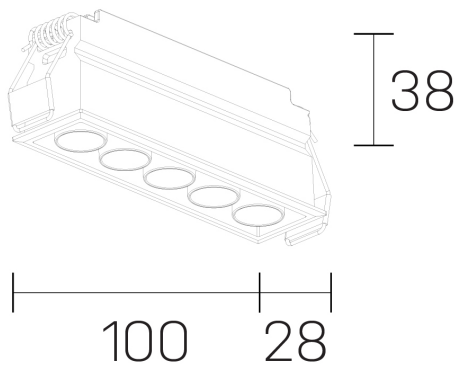

lumo mini
K51302.05.RF.BK-BK.28.ST.9.40.PU

GENERAL DETAILS

INSTALACIÓN	recessed with frame
COLOR EXT-INT	Black-Black
DIRECCIÓN DE LA LUZ	Fixed
ÁNGULO DEL HAZ DE LUZ	28º
INT-EXT ESTANQUEIDAD	IP20/23
MATERIAL	Aluminum
RESISTENCIA MECÁNICA	IK 6
USO	Indoor
GARANTÍA	5 years

ELECTRICAL DETAILS

FUENTE DE LUZ	LED
POTENCIA	8 W
TEMPERATURA DE COLOR	4000K
FLUJO LUMÍNICO	731 Lm
EFICIENCIA LUMÍNICA	91 Lm/W
DIMABLE	Push
DRIVER	Remote
CLASE DE SEGURIDAD	II
ÍNDICE DE REPRODUCCIÓN CROMÁTICA	CRI>90
TENSIÓN	220-240 V
CORRIENTE	500 mA
VIDA UTIL	50.000 h

GENERAL DIMENSIONS

DIMENSIÓN	.05 (100x28mm)
AGUJERO DE CORTE	96x24 mm
ALTURA	h 38 mm
DIMENSIONES DE EMBALAJE	N/A

*Please might expect a max. 15% figure reduction in finishes other than white