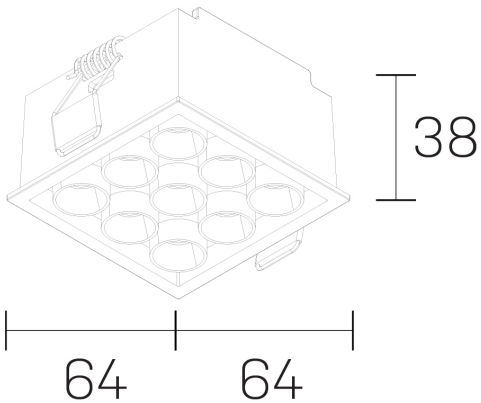

lumo mini
K51302.33.RF.BK-BK.28.ST.9.40.PU

GENERAL DETAILS

INSTALACIÓN	recessed with frame
COLOR EXT-INT	Black-Black
DIRECCIÓN DE LA LUZ	Fixed
ÁNGULO DEL HAZ DE LUZ	28º
INT-EXT ESTANQUEIDAD	IP20/23
MATERIAL	Aluminum
RESISTENCIA MECÁNICA	IK 6
USO	Indoor
GARANTÍA	5 years

ELECTRICAL DETAILS

FUENTE DE LUZ	LED
POTENCIA	14,5W
TEMPERATURA DE COLOR	4000K
FLUJO LUMÍNICO	1316 Lm
EFICIENCIA LUMÍNICA	91 Lm/W
DIMABLE	Push
DRIVER	Remote
CLASE DE SEGURIDAD	II
ÍNDICE DE REPRODUCCIÓN CROMÁTICA	CRI>90
TENSIÓN	220-240 V
CORRIENTE	500 mA
VIDA UTIL	50.000 h

GENERAL DIMENSIONS

DIMENSIÓN	.33 (64x64mm)
AGUJERO DE CORTE	60x60 mm
ALTURA	h 38 mm
DIMENSIONES DE EMBALAJE	N/A

*Please might expect a max. 15% figure reduction in finishes other than white