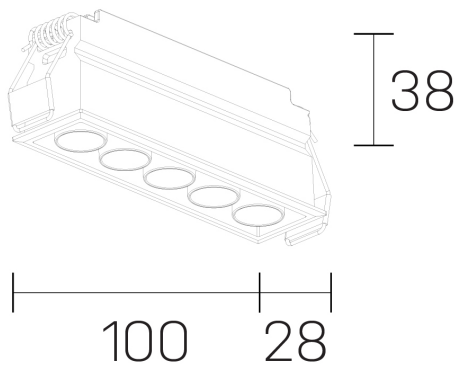

lumo mini
K51302.05.RF.BK-BK.28.ST.9.40

GENERAL DETAILS

INSTALACIÓN	recessed with frame
COLOR EXT-INT	Black-Black
DIRECCIÓN DE LA LUZ	Fixed
ÁNGULO DEL HAZ DE LUZ	28º
INT-EXT ESTANQUEIDAD	IP20/23
MATERIAL	Aluminum
RESISTENCIA MECÁNICA	IK 6
USO	Indoor
GARANTÍA	5 years

ELECTRICAL DETAILS

FUENTE DE LUZ	LED
POTENCIA	8 W
TEMPERATURA DE COLOR	4000K
FLUJO LUMÍNICO	731 Lm
EFICIENCIA LUMÍNICA	91 Lm/W
DIMABLE	No Dim
DRIVER	Remote
CLASE DE SEGURIDAD	II
ÍNDICE DE REPRODUCCIÓN CROMÁTICA	CRI>90
TENSIÓN	220-240 V
CORRIENTE	500 mA
VIDA UTIL	50.000 h

GENERAL DIMENSIONS

DIMENSIÓN	.05 (100x28mm)
AGUJERO DE CORTE	96x24 mm
ALTURA	h 38 mm
DIMENSIONES DE EMBALAJE	N/A

*Please might expect a max. 15% figure reduction in finishes other than white