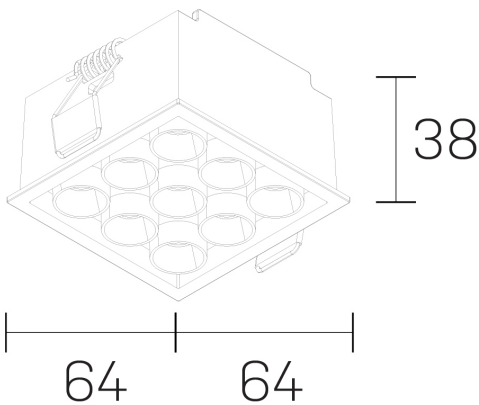

lumo mini
K51302.33.RF.BK-BK.28.ST.9.40

GENERAL DETAILS

INSTALACIÓN	recessed with frame
COLOR EXT-INT	Black-Black
DIRECCIÓN DE LA LUZ	Fixed
ÁNGULO DEL HAZ DE LUZ	28º
INT-EXT ESTANQUEIDAD	IP20/23
MATERIAL	Aluminum
RESISTENCIA MECÁNICA	IK 6
USO	Indoor
GARANTÍA	5 years

ELECTRICAL DETAILS

FUENTE DE LUZ	LED
POTENCIA	14,5W
TEMPERATURA DE COLOR	4000K
FLUJO LUMÍNICO	1316 Lm
EFICIENCIA LUMÍNICA	91 Lm/W
DIMABLE	No Dim
DRIVER	Remote
CLASE DE SEGURIDAD	II
ÍNDICE DE REPRODUCCIÓN CROMÁTICA	CRI>90
TENSIÓN	220-240 V
CORRIENTE	500 mA
VIDA UTIL	50.000 h

GENERAL DIMENSIONS

DIMENSIÓN	.33 (64x64mm)
AGUJERO DE CORTE	60x60 mm
ALTURA	h 38 mm
DIMENSIONES DE EMBALAJE	N/A

*Please might expect a max. 15% figure reduction in finishes other than white