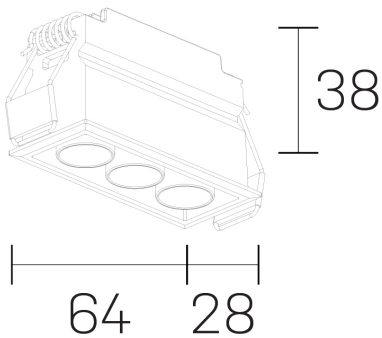

lumo mini
K51302.03.RF.BK-BK.28.ST.9.40

GENERAL DETAILS

INSTALACIÓN	recessed with frame
COLOR EXT-INT	Black-Black
DIRECCIÓN DE LA LUZ	Fixed
ÁNGULO DEL HAZ DE LUZ	28º
INT-EXT ESTANQUEIDAD	IP20/23
MATERIAL	Aluminum
RESISTENCIA MECÁNICA	IK 6
USO	Indoor
GARANTÍA	5 years

ELECTRICAL DETAILS

FUENTE DE LUZ	LED
POTENCIA	5 W
TEMPERATURA DE COLOR	4000K
FLUJO LUMÍNICO	439 Lm
EFICIENCIA LUMÍNICA	88 Lm/W
DIMABLE	No Dim
DRIVER	Remote
CLASE DE SEGURIDAD	II
ÍNDICE DE REPRODUCCIÓN CROMÁTICA	CRI>90
TENSIÓN	220-240 V
CORRIENTE	500 mA
VIDA UTIL	50.000 h

GENERAL DIMENSIONS

DIMENSIÓN	.03 (64x28mm)
AGUJERO DE CORTE	60x24 mm
ALTURA	h 38 mm
DIMENSIONES DE EMBALAJE	N/A

*Please might expect a max. 15% figure reduction in finishes other than white