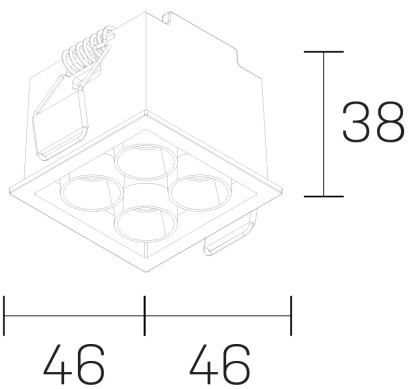

**lumo mini**  
K51302.22.RF.BK-BK.28.ST.9.40

#### GENERAL DETAILS

INSTALACIÓN	recessed with frame
COLOR EXT-INT	Black-Black
DIRECCIÓN DE LA LUZ	Fixed
ÁNGULO DEL HAZ DE LUZ	28º
INT-EXT ESTANQUEIDAD	IP20/23
MATERIAL	Aluminum
RESISTENCIA MECÁNICA	IK 6
USO	Indoor
GARANTÍA	5 years

#### ELECTRICAL DETAILS

FUENTE DE LUZ	LED
POTENCIA	6,5W
TEMPERATURA DE COLOR	4000K
FLUJO LUMÍNICO	585 Lm
EFICIENCIA LUMÍNICA	90 Lm/W
DIMABLE	No Dim
DRIVER	Remote
CLASE DE SEGURIDAD	II
ÍNDICE DE REPRODUCCIÓN CROMÁTICA	CRI>90
TENSIÓN	220-240 V
CORRIENTE	500 mA
VIDA UTIL	50.000 h

#### GENERAL DIMENSIONS

DIMENSIÓN	.22 (46x46mm)
AGUJERO DE CORTE	42x42 mm
ALTURA	h 38 mm
DIMENSIONES DE EMBALAJE	N/A

\*Please might expect a max. 15% figure reduction in finishes other than white