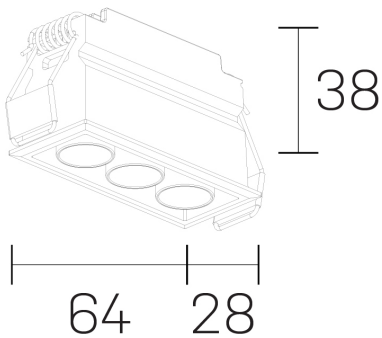

**lumo mini**  
K51302.03.RF.BK-BK.50.ST.9.40.DA

#### GENERAL DETAILS

|                       |                     |
|-----------------------|---------------------|
| INSTALACIÓN           | recessed with frame |
| COLOR EXT-INT         | Black-Black         |
| DIRECCIÓN DE LA LUZ   | Fixed               |
| ÁNGULO DEL HAZ DE LUZ | 50º                 |
| INT-EXT ESTANQUEIDAD  | IP20/23             |
| MATERIAL              | Aluminum            |
| RESISTENCIA MECÁNICA  | IK 6                |
| USO                   | Indoor              |
| GARANTÍA              | 5 years             |

#### GENERAL DIMENSIONS

|                         |               |
|-------------------------|---------------|
| DIMENSIÓN               | .03 (64x28mm) |
| AGUJERO DE CORTE        | 60x24 mm      |
| ALTURA                  | h 38 mm       |
| DIMENSIONES DE EMBALAJE | N/A           |