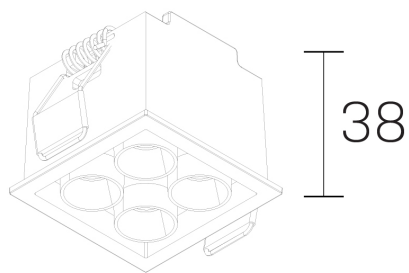

lumo mini
K51302.22.RF.BK-BK.50.ST.9.30.PU

GENERAL DETAILS

INSTALACIÓN	recessed with frame
COLOR EXT-INT	Black-Black
DIRECCIÓN DE LA LUZ	Fixed
ÁNGULO DEL HAZ DE LUZ	50º
INT-EXT ESTANQUEIDAD	IP20/23
MATERIAL	Aluminum
RESISTENCIA MECÁNICA	IK 6
USO	Indoor
GARANTÍA	5 years

ELECTRICAL DETAILS

FUENTE DE LUZ	LED
POTENCIA	6,5W
TEMPERATURA DE COLOR	3000K
FLUJO LUMÍNICO	510 Lm
EFICIENCIA LUMÍNICA	78 Lm/W
DIMABLE	Push
DRIVER	Remote
CLASE DE SEGURIDAD	II
ÍNDICE DE REPRODUCCIÓN CROMÁTICA	CRI>90
TENSIÓN	220-240 V
CORRIENTE	500 mA
VIDA UTIL	50.000 h

GENERAL DIMENSIONS

DIMENSIÓN	.22 (46x46mm)
AGUJERO DE CORTE	42x42 mm
ALTURA	h 38 mm
DIMENSIONES DE EMBALAJE	N/A

*Please might expect a max. 15% figure reduction in finishes other than white