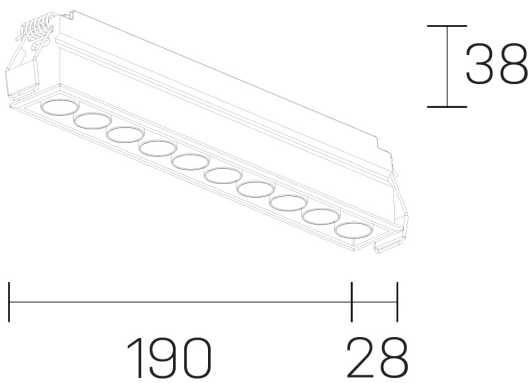

## GENERAL DETAILS

INSTALACIÓN	recessed with frame
COLOR EXT-INT	Black-Black
DIRECCIÓN DE LA LUZ	Fixed
ÁNGULO DEL HAZ DE LUZ	28º
INT-EXT ESTANQUEIDAD	IP20/23
MATERIAL	Aluminum
RESISTENCIA MECÁNICA	IK 6
USO	Indoor
GARANTÍA	5 years

## ELECTRICAL DETAILS

FUENTE DE LUZ	LED
POTENCIA	16 W
TEMPERATURA DE COLOR	4000K
FLUJO LUMÍNICO	1463 Lm
EFICIENCIA LUMÍNICA	91 Lm/W
DIMABLE	No Dim
DRIVER	Remote
CLASE DE SEGURIDAD	II
ÍNDICE DE REPRODUCCIÓN CROMÁTICA	CRI>90
TENSIÓN	220-240 V
CORRIENTE	500 mA
VIDA UTIL	50.000 h

## GENERAL DIMENSIONS

DIMENSIÓN	.10 (190x28mm)
AGUJERO DE CORTE	186x24 mm
ALTURA	h 38 mm
DIMENSIONES DE EMBALAJE	N/A

\*Please might expect a max. 15% figure reduction in finishes other than white

**lumo mini**  
K51302.10.RF.BK-BK.28.ST.9.40