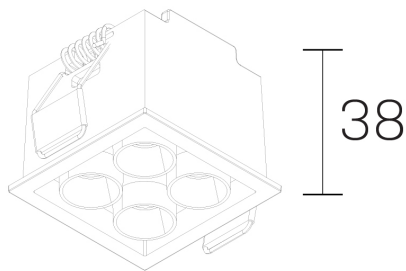

**lumo mini**  
K51302.22.RF.BK-BK.50.ST.9.40.DA

#### GENERAL DETAILS

INSTALACIÓN	recessed with frame
COLOR EXT-INT	Black-Black
DIRECCIÓN DE LA LUZ	Fixed
ÁNGULO DEL HAZ DE LUZ	50º
INT-EXT ESTANQUEIDAD	IP20/23
MATERIAL	Aluminum
RESISTENCIA MECÁNICA	IK 6
USO	Indoor
GARANTÍA	5 years

#### GENERAL DIMENSIONS

DIMENSIÓN	.22 (46x46mm)
AGUJERO DE CORTE	42x42 mm
ALTURA	h 38 mm
DIMENSIONES DE EMBALAJE	N/A

\*Please might expect a max. 15% figure reduction in finishes other than white