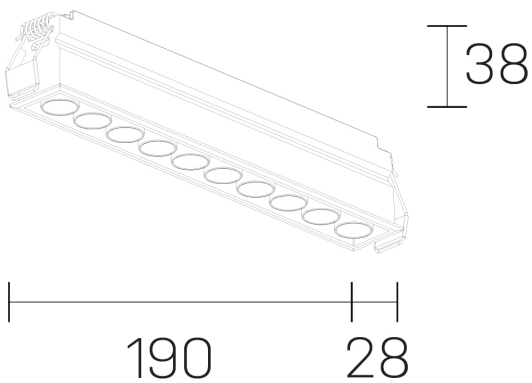

GENERAL DETAILS

INSTALACIÓN	recessed with frame
COLOR EXT-INT	Black-Black
DIRECCIÓN DE LA LUZ	Fixed
ÁNGULO DEL HAZ DE LUZ	28º
INT-EXT ESTANQUEIDAD	IP20/23
MATERIAL	Aluminum
RESISTENCIA MECÁNICA	IK 6
USO	Indoor
GARANTÍA	5 years

ELECTRICAL DETAILS

FUENTE DE LUZ	LED
POTENCIA	16 W
TEMPERATURA DE COLOR	4000K
FLUJO LUMÍNICO	1463 Lm
EFICIENCIA LUMÍNICA	91 Lm/W
DIMABLE	DALI
DRIVER	Remote
CLASE DE SEGURIDAD	II
ÍNDICE DE REPRODUCCIÓN CROMÁTICA	CRI>90
TENSIÓN	220-240 V
CORRIENTE	500 mA
VIDA UTIL	50.000 h

GENERAL DIMENSIONS

DIMENSIÓN	.10 (190x28mm)
AGUJERO DE CORTE	186x24 mm
ALTURA	h 38 mm
DIMENSIONES DE EMBALAJE	N/A

*Please might expect a max. 15% figure reduction in finishes other than white

lumo mini
K51302.10.RF.BK-BK.28.ST.9.40.DA