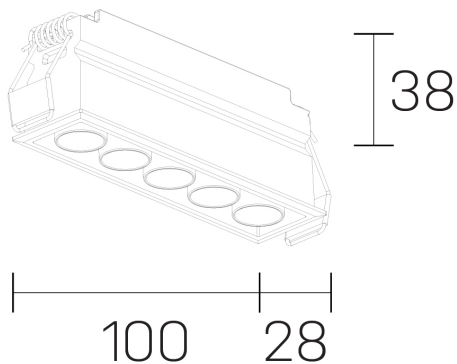

lumo mini
K51302.05.RF.BK-BK.38.ST.9.40.DA

GENERAL DETAILS

INSTALACIÓN	recessed with frame
COLOR EXT-INT	Black-Black
DIRECCIÓN DE LA LUZ	Fixed
ÁNGULO DEL HAZ DE LUZ	38º
INT-EXT ESTANQUEIDAD	IP20/23
MATERIAL	Aluminum
RESISTENCIA MECÁNICA	IK 6
USO	Indoor
GARANTÍA	5 years

ELECTRICAL DETAILS

FUENTE DE LUZ	LED
POTENCIA	8 W
TEMPERATURA DE COLOR	4000K
FLUJO LUMÍNICO	731 Lm
EFICIENCIA LUMÍNICA	91 Lm/W
DIMABLE	DALI
DRIVER	Remote
CLASE DE SEGURIDAD	II
ÍNDICE DE REPRODUCCIÓN CROMÁTICA	CRI>90
TENSIÓN	220-240 V
CORRIENTE	500 mA
VIDA UTIL	50.000 h

GENERAL DIMENSIONS

DIMENSIÓN	.05 (100x28mm)
AGUJERO DE CORTE	96x24 mm
ALTURA	h 38 mm
DIMENSIONES DE EMBALAJE	N/A

*Please might expect a max. 15% figure reduction in finishes other than white