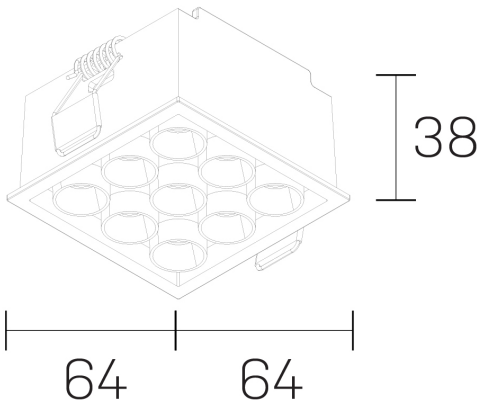

**lumo mini**  
K51302.33.RF.BK-BK.50.ST.9.40.DA

#### GENERAL DETAILS

INSTALACIÓN	recessed with frame
COLOR EXT-INT	Black-Black
DIRECCIÓN DE LA LUZ	Fixed
ÁNGULO DEL HAZ DE LUZ	50º
INT-EXT ESTANQUEIDAD	IP20/23
MATERIAL	Aluminum
RESISTENCIA MECÁNICA	IK 6
USO	Indoor
GARANTÍA	5 years

#### GENERAL DIMENSIONS

DIMENSIÓN	.33 (64x64mm)
AGUJERO DE CORTE	60x60 mm
ALTURA	h 38 mm
DIMENSIONES DE EMBALAJE	N/A

\*Please might expect a max. 15% figure reduction in finishes other than white