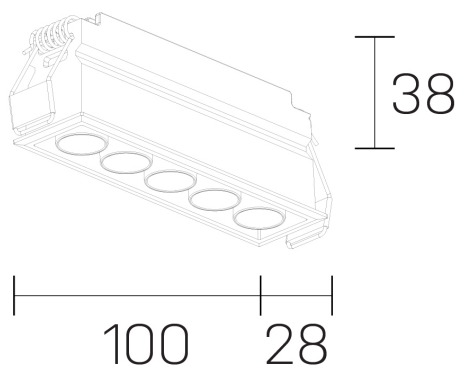

**lumo mini**  
K51302.05.RF.BK-BK.38.ST.9.40.PU

#### GENERAL DETAILS

INSTALACIÓN	recessed with frame
COLOR EXT-INT	Black-Black
DIRECCIÓN DE LA LUZ	Fixed
ÁNGULO DEL HAZ DE LUZ	38º
INT-EXT ESTANQUEIDAD	IP20/23
MATERIAL	Aluminum
RESISTENCIA MECÁNICA	IK 6
USO	Indoor
GARANTÍA	5 years

#### ELECTRICAL DETAILS

FUENTE DE LUZ	LED
POTENCIA	8 W
TEMPERATURA DE COLOR	4000K
FLUJO LUMÍNICO	731 Lm
EFICIENCIA LUMÍNICA	91 Lm/W
DIMABLE	Push
DRIVER	Remote
CLASE DE SEGURIDAD	II
ÍNDICE DE REPRODUCCIÓN CROMÁTICA	CRI>90
TENSIÓN	220-240 V
CORRIENTE	500 mA
VIDA UTIL	50.000 h

#### GENERAL DIMENSIONS

DIMENSIÓN	.05 (100x28mm)
AGUJERO DE CORTE	96x24 mm
ALTURA	h 38 mm
DIMENSIONES DE EMBALAJE	N/A

\*Please might expect a max. 15% figure reduction in finishes other than white