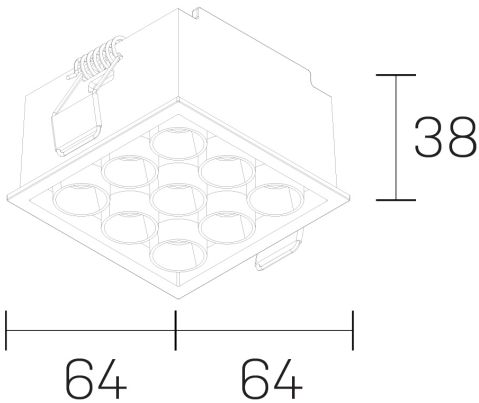

lumo mini
K51302.33.RF.BK-BK.50.ST.9.40.PU

GENERAL DETAILS

INSTALACIÓN	recessed with frame
COLOR EXT-INT	Black-Black
DIRECCIÓN DE LA LUZ	Fixed
ÁNGULO DEL HAZ DE LUZ	50º
INT-EXT ESTANQUEIDAD	IP20/23
MATERIAL	Aluminum
RESISTENCIA MECÁNICA	IK 6
USO	Indoor
GARANTÍA	5 years

ELECTRICAL DETAILS

FUENTE DE LUZ	LED
POTENCIA	14,5W
TEMPERATURA DE COLOR	4000K
FLUJO LUMÍNICO	1316 Lm
EFICIENCIA LUMÍNICA	91 Lm/W
DIMABLE	Push
DRIVER	Remote
CLASE DE SEGURIDAD	II
ÍNDICE DE REPRODUCCIÓN CROMÁTICA	CRI>90
TENSIÓN	220-240 V
CORRIENTE	500 mA
VIDA UTIL	50.000 h

GENERAL DIMENSIONS

DIMENSIÓN	.33 (64x64mm)
AGUJERO DE CORTE	60x60 mm
ALTURA	h 38 mm
DIMENSIONES DE EMBALAJE	N/A

*Please might expect a max. 15% figure reduction in finishes other than white