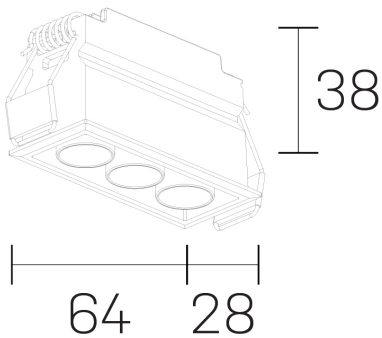

**lumo mini**  
K51302.03.RF.BK-BK.50.ST.9.40.PU

#### GENERAL DETAILS

INSTALACIÓN	recessed with frame
COLOR EXT-INT	Black-Black
DIRECCIÓN DE LA LUZ	Fixed
ÁNGULO DEL HAZ DE LUZ	50º
INT-EXT ESTANQUEIDAD	IP20/23
MATERIAL	Aluminum
RESISTENCIA MECÁNICA	IK 6
USO	Indoor
GARANTÍA	5 years

#### ELECTRICAL DETAILS

FUENTE DE LUZ	LED
POTENCIA	5 W
TEMPERATURA DE COLOR	4000K
FLUJO LUMÍNICO	439 Lm
EFICIENCIA LUMÍNICA	88 Lm/W
DIMABLE	Push
DRIVER	Remote
CLASE DE SEGURIDAD	II
ÍNDICE DE REPRODUCCIÓN CROMÁTICA	CRI>90
TENSIÓN	220-240 V
CORRIENTE	500 mA
VIDA UTIL	50.000 h

#### GENERAL DIMENSIONS

DIMENSIÓN	.03 (64x28mm)
AGUJERO DE CORTE	60x24 mm
ALTURA	h 38 mm
DIMENSIONES DE EMBALAJE	N/A

\*Please might expect a max. 15% figure reduction in finishes other than white