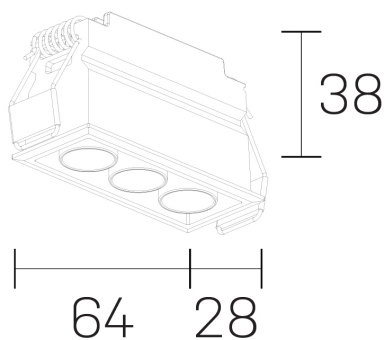

lumo mini
K51302.03.RF.BK-BK.50.ST.9.40

GENERAL DETAILS

INSTALACIÓN	recessed with frame
COLOR EXT-INT	Black-Black
DIRECCIÓN DE LA LUZ	Fixed
ÁNGULO DEL HAZ DE LUZ	50º
INT-EXT ESTANQUEIDAD	IP20/23
MATERIAL	Aluminum
RESISTENCIA MECÁNICA	IK 6
USO	Indoor
GARANTÍA	5 years

ELECTRICAL DETAILS

FUENTE DE LUZ	LED
POTENCIA	5 W
TEMPERATURA DE COLOR	4000K
FLUJO LUMÍNICO	439 Lm
EFICIENCIA LUMÍNICA	88 Lm/W
DIMABLE	No Dim
DRIVER	Remote
CLASE DE SEGURIDAD	II
ÍNDICE DE REPRODUCCIÓN CROMÁTICA	CRI>90
TENSIÓN	220-240 V
CORRIENTE	500 mA
VIDA UTIL	50.000 h

GENERAL DIMENSIONS

DIMENSIÓN	.03 (64x28mm)
AGUJERO DE CORTE	60x24 mm
ALTURA	h 38 mm
DIMENSIONES DE EMBALAJE	N/A

*Please might expect a max. 15% figure reduction in finishes other than white