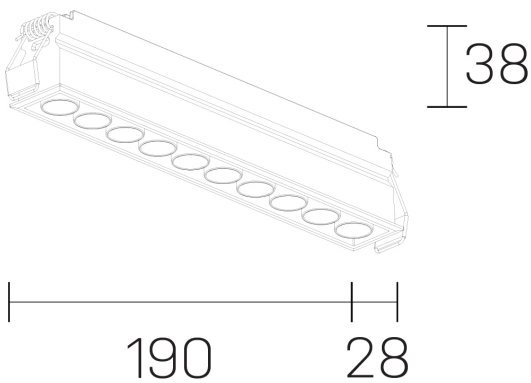

GENERAL DETAILS

INSTALACIÓN	recessed with frame
COLOR EXT-INT	Black-Black
DIRECCIÓN DE LA LUZ	Fixed
ÁNGULO DEL HAZ DE LUZ	50º
INT-EXT ESTANQUEIDAD	IP20/23
MATERIAL	Aluminum
RESISTENCIA MECÁNICA	IK 6
USO	Indoor
GARANTÍA	5 years

ELECTRICAL DETAILS

FUENTE DE LUZ	LED
POTENCIA	16 W
TEMPERATURA DE COLOR	4000K
FLUJO LUMÍNICO	1463 Lm
EFICIENCIA LUMÍNICA	91 Lm/W
DIMABLE	No Dim
DRIVER	Remote
CLASE DE SEGURIDAD	II
ÍNDICE DE REPRODUCCIÓN CROMÁTICA	CRI>90
TENSIÓN	220-240 V
CORRIENTE	500 mA
VIDA UTIL	50.000 h

GENERAL DIMENSIONS

DIMENSIÓN	.10 (190x28mm)
AGUJERO DE CORTE	186x24 mm
ALTURA	h 38 mm
DIMENSIONES DE EMBALAJE	N/A

*Please might expect a max. 15% figure reduction in finishes other than white

lumo mini
K51302.10.RF.BK-BK.50.ST.9.40