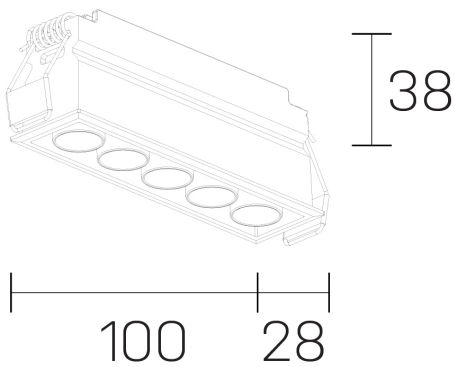

lumo mini
K51302.05.RF.BK-BK.38.ST.9.40

GENERAL DETAILS

INSTALACIÓN	recessed with frame
COLOR EXT-INT	Black-Black
DIRECCIÓN DE LA LUZ	Fixed
ÁNGULO DEL HAZ DE LUZ	38º
INT-EXT ESTANQUEIDAD	IP20/23
MATERIAL	Aluminum
RESISTENCIA MECÁNICA	IK 6
USO	Indoor
GARANTÍA	5 years

ELECTRICAL DETAILS

FUENTE DE LUZ	LED
POTENCIA	8 W
TEMPERATURA DE COLOR	4000K
FLUJO LUMÍNICO	731 Lm
EFICIENCIA LUMÍNICA	91 Lm/W
DIMABLE	No Dim
DRIVER	Remote
CLASE DE SEGURIDAD	II
ÍNDICE DE REPRODUCCIÓN CROMÁTICA	CRI>90
TENSIÓN	220-240 V
CORRIENTE	500 mA
VIDA UTIL	50.000 h

GENERAL DIMENSIONS

DIMENSIÓN	.05 (100x28mm)
AGUJERO DE CORTE	96x24 mm
ALTURA	h 38 mm
DIMENSIONES DE EMBALAJE	N/A

*Please might expect a max. 15% figure reduction in finishes other than white