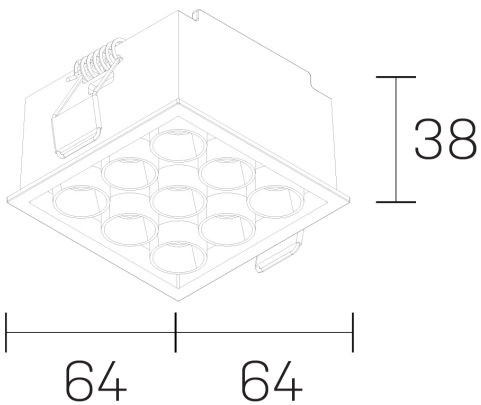

lumo mini
K51302.33.RF.BK-BK.50.ST.9.40

GENERAL DETAILS

INSTALACIÓN	recessed with frame
COLOR EXT-INT	Black-Black
DIRECCIÓN DE LA LUZ	Fixed
ÁNGULO DEL HAZ DE LUZ	50º
INT-EXT ESTANQUEIDAD	IP20/23
MATERIAL	Aluminum
RESISTENCIA MECÁNICA	IK 6
USO	Indoor
GARANTÍA	5 years

ELECTRICAL DETAILS

FUENTE DE LUZ	LED
POTENCIA	14,5W
TEMPERATURA DE COLOR	4000K
FLUJO LUMÍNICO	1316 Lm
EFICIENCIA LUMÍNICA	91 Lm/W
DIMABLE	No Dim
DRIVER	Remote
CLASE DE SEGURIDAD	II
ÍNDICE DE REPRODUCCIÓN CROMÁTICA	CRI>90
TENSIÓN	220-240 V
CORRIENTE	500 mA
VIDA UTIL	50.000 h

GENERAL DIMENSIONS

DIMENSIÓN	.33 (64x64mm)
AGUJERO DE CORTE	60x60 mm
ALTURA	h 38 mm
DIMENSIONES DE EMBALAJE	N/A

*Please might expect a max. 15% figure reduction in finishes other than white