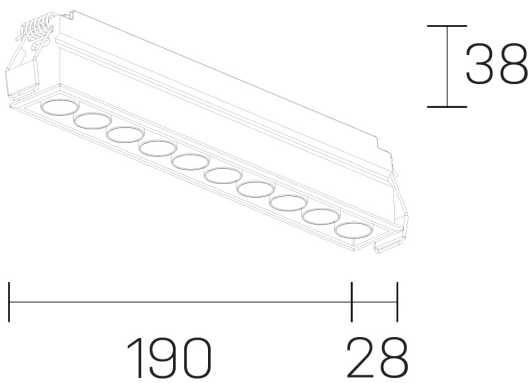

GENERAL DETAILS

INSTALACIÓN	recessed with frame
COLOR EXT-INT	Black-Black
DIRECCIÓN DE LA LUZ	Fixed
ÁNGULO DEL HAZ DE LUZ	50º
INT-EXT ESTANQUEIDAD	IP20/23
MATERIAL	Aluminum
RESISTENCIA MECÁNICA	IK 6
USO	Indoor
GARANTÍA	5 years

ELECTRICAL DETAILS

FUENTE DE LUZ	LED
POTENCIA	16 W
TEMPERATURA DE COLOR	2700K
FLUJO LUMÍNICO	1204 Lm
EFICIENCIA LUMÍNICA	75 Lm/W
DIMABLE	DALI
DRIVER	Remote
CLASE DE SEGURIDAD	II
ÍNDICE DE REPRODUCCIÓN CROMÁTICA	CRI>90
TENSIÓN	220-240 V
CORRIENTE	500 mA
VIDA UTIL	50.000 h

GENERAL DIMENSIONS

DIMENSIÓN	.10 (190x28mm)
AGUJERO DE CORTE	186x24 mm
ALTURA	h 38 mm
DIMENSIONES DE EMBALAJE	N/A

*Please might expect a max. 15% figure reduction in finishes other than white

lumo mini
K51302.10.RF.BK-BK.50.ST.9.27.DA